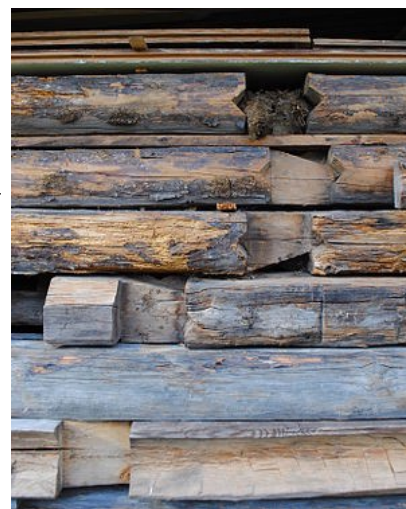

Nedtimrad stuga från Sandbacken, Handbacken, Björbo

Dendrokronologisk undersökning

av Torbjörn Axelson, juli 2011

Den 9 juli 2011 tog jag med tillväxtborrh prov ur sex stockar för dendrokronologisk datering i en nedtimrad stuga hos Gunnar Andersson (Gammellustigs) På handbacken, som tidigare stått på Sandbacken (Handbackvägen 24), [60° 27' 28" N, 14° 41' 22" E](#).

De flesta stockar är numererade för att möjliggöra återupptimring, men det är för mig inte uppenbart hur numren relaterar till deras placering i byggnaden. Fem av proven gick att säkert datera, medan det sjätte visserligen går att datera mot de övriga, men med så dålig korrelation för den yttersta delen, att det är omöjligt att veta om det fattas ringar. Timret är hugget vid minst tre olika tillfällen nämligen vintern 1877/78, sommaren 1879 och vintern 1881/82. De yngsta stockarna har återfunnits på vinden och i röstet. Stugan kan tidigast ha färdigställts hösten 1881, men mer troligt 1882.

Det kan vara värt att notera att den referens som generellt ger bäst korrelation mot dessa prov är "Petmyra",¹ vilket *kan* indikera att träden hämtats på myrlänt mark.

Stugan till höger om lyktstolpen, vars tak avtecknar sig mot himlen. Bilden tagen 1999